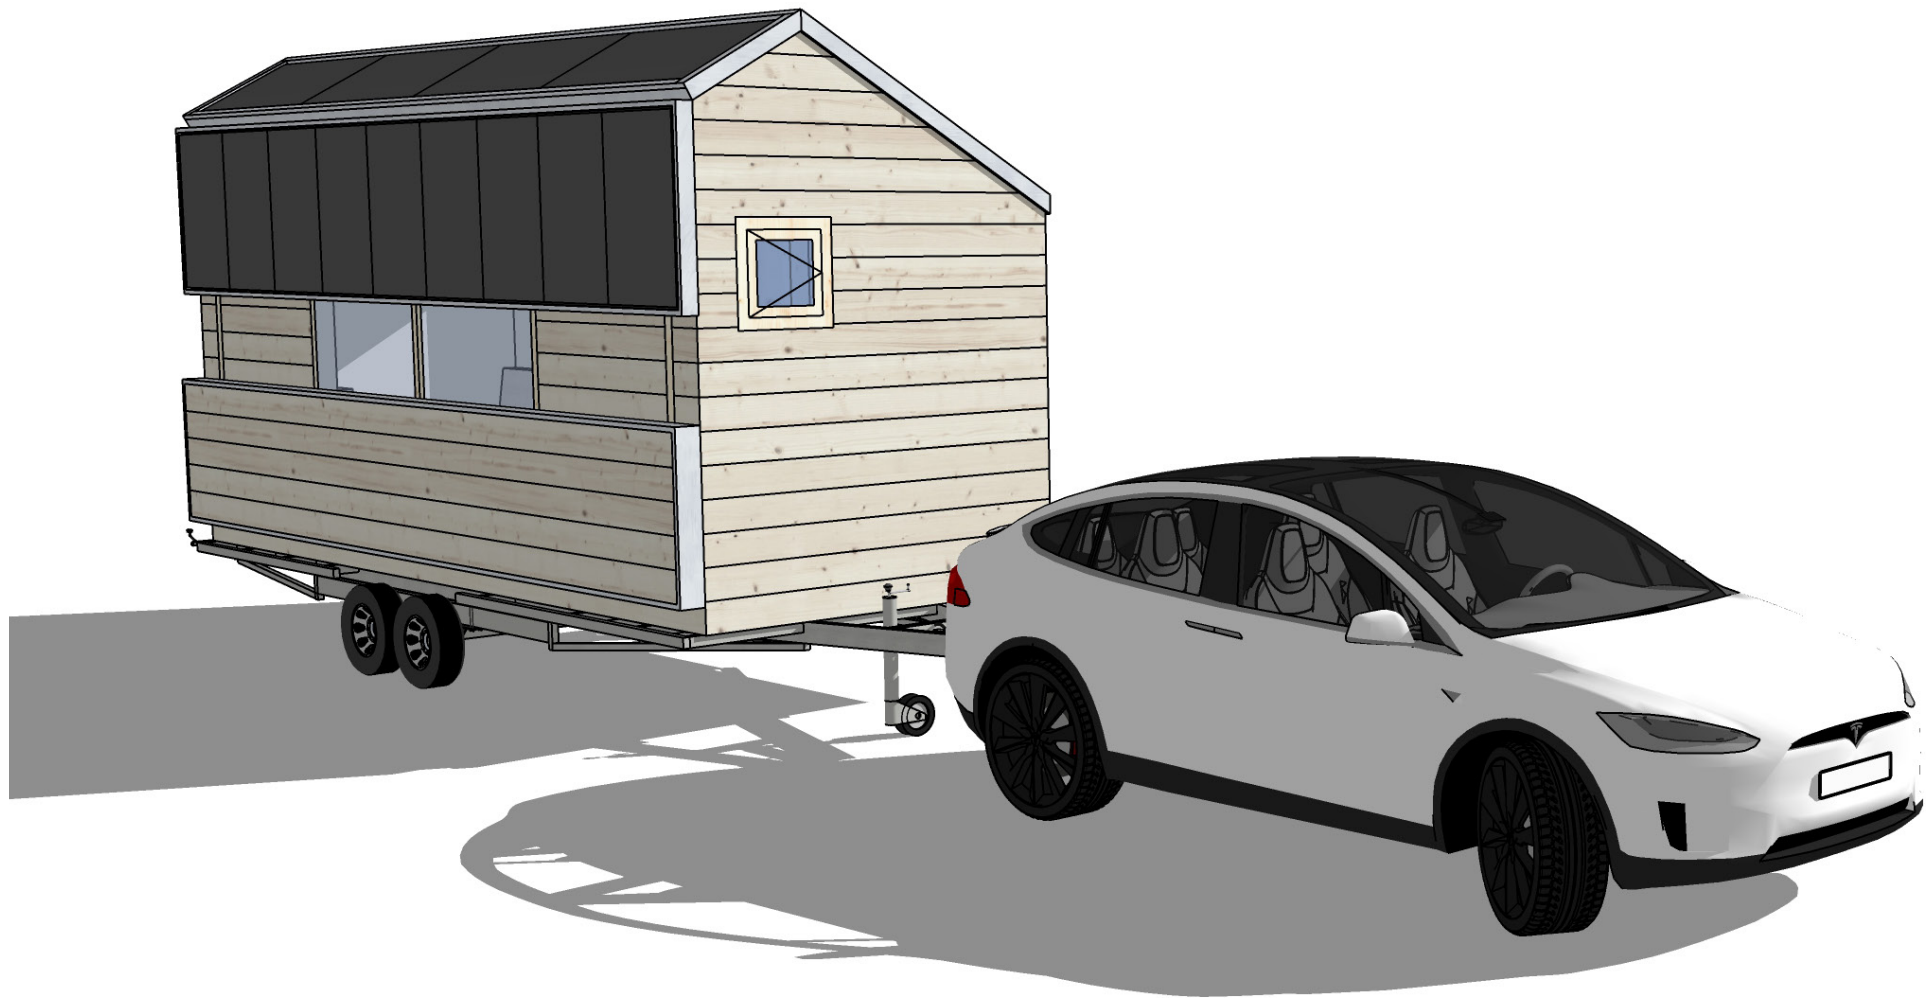

3D aanzicht: Transport

WOONPIONIER: MENNO VERSLUIS

www.woonpioniers.nl

t: 0031 617379446

Elektronstraat 12-14, Amsterdam

m: menno@woonpioniers.nl