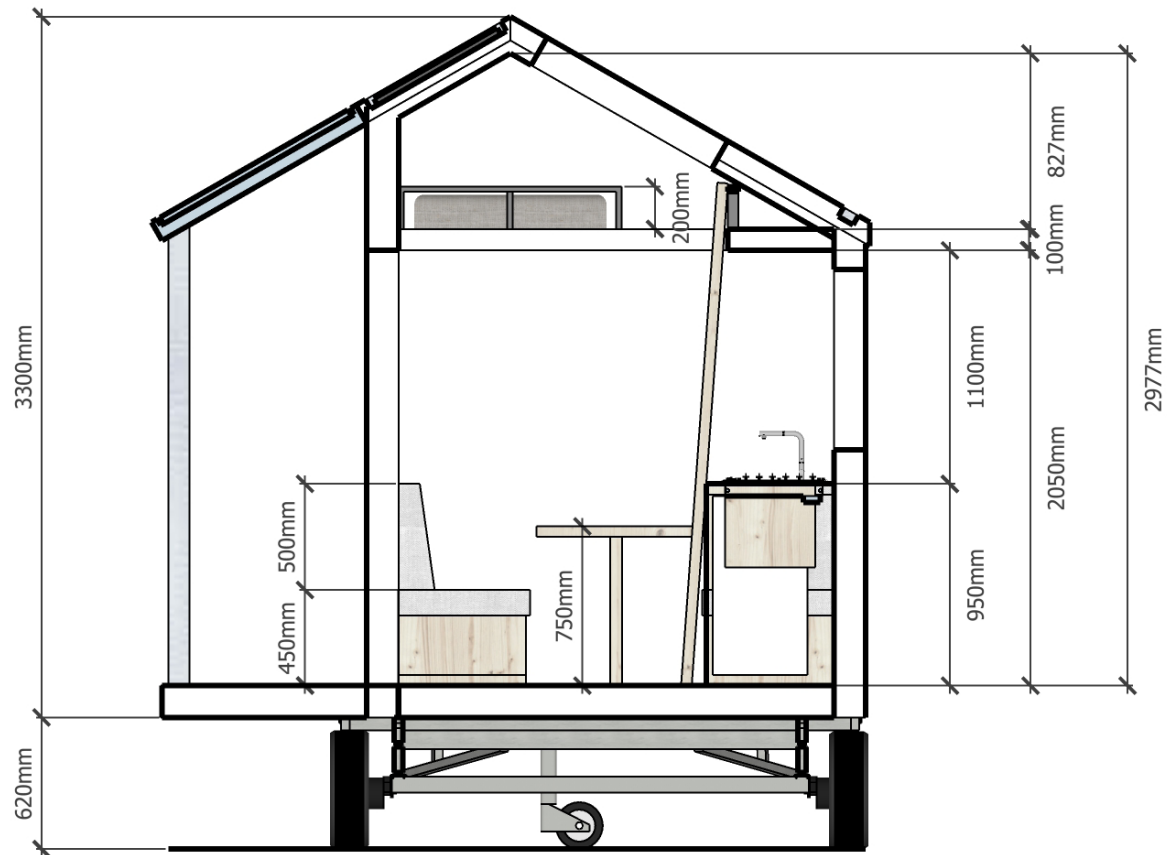

TINY HOUSE KATIE-LEE

Type: Schetsontwerp
Contact: kl@weille.net
06 51 074 437

Formaat: A4
Datum: 01-11-2018

Doorsnede: zithoek

WOONPIONIER: MENNO VERSLUIS
www.woonpioniers.nl t: 0031 617379446
Elektronstraat 12-14, Amsterdam m: menno@woonpioniers.nl