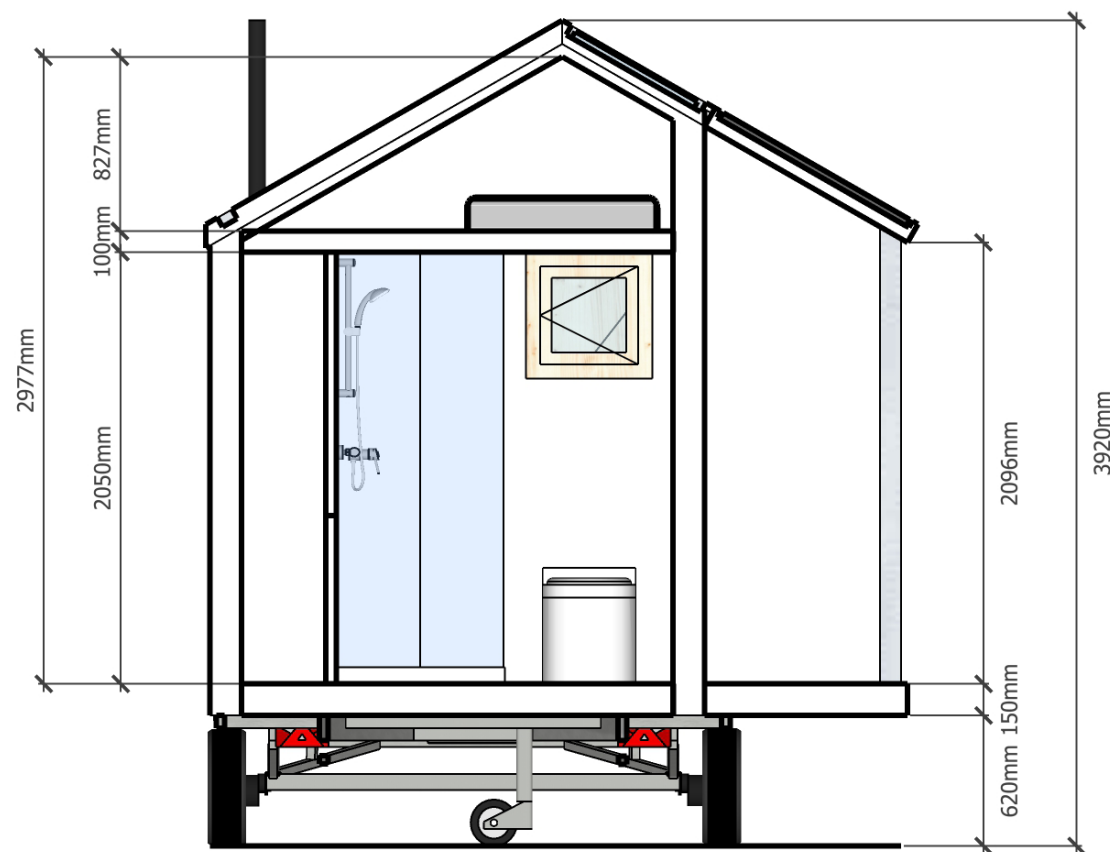

TINY HOUSE KATIE-LEE

Type: Schetsontwerp

Formaat: A4

Contact: kl@weille.net
06 51 074 437

Datum: 01-11-2018

Doorsnede: badkamer

WOONPIONIER: MENNO VERSLUIS

www.woonpioniers.nl t: 0031 617379446
Elektronstraat 12-14, Amsterdam m: menno@woonpioniers.nl