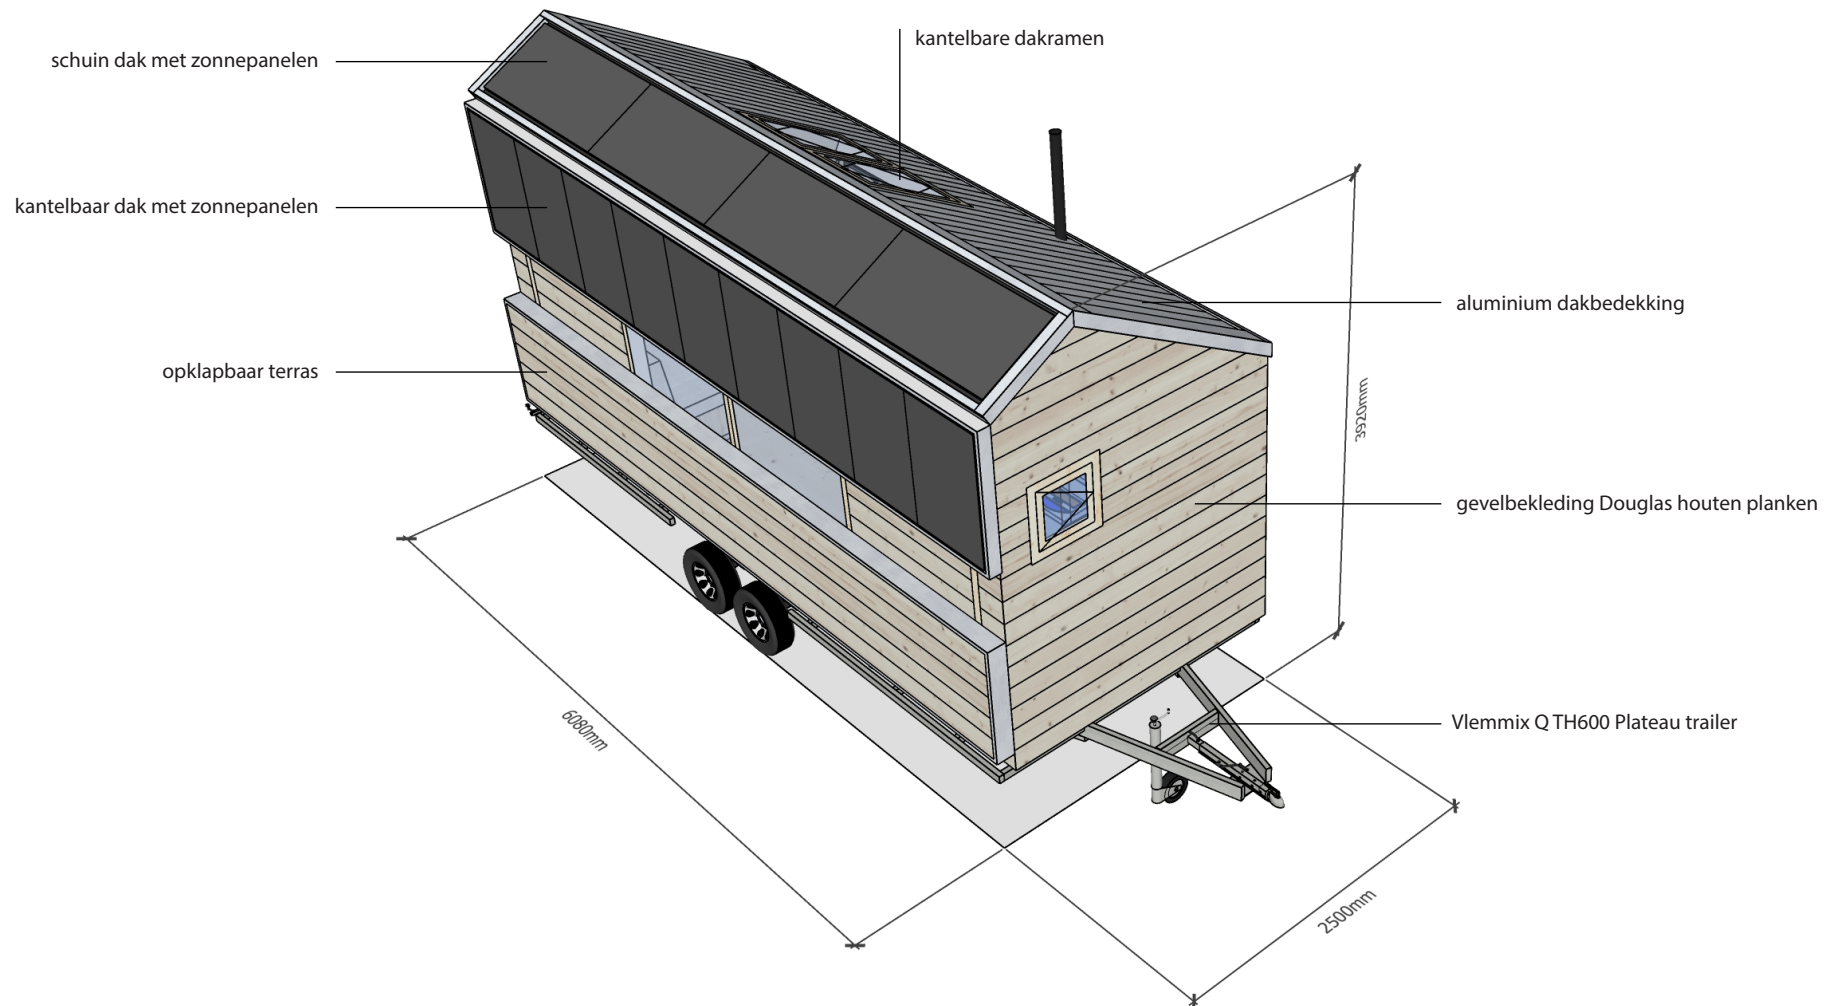

3D aanzicht: Transport maatvoering

WOONPIONIER: MENNO VERSLUIS

www.woonpioniers.nl t: 0031 617379446
Elektronstraat 12-14, Amsterdam m: menno@woonpioniers.nl

TINY HOUSE KATIE-LEE

Type: Schetsontwerp
Contact: kl@weille.net
06 51 074 437