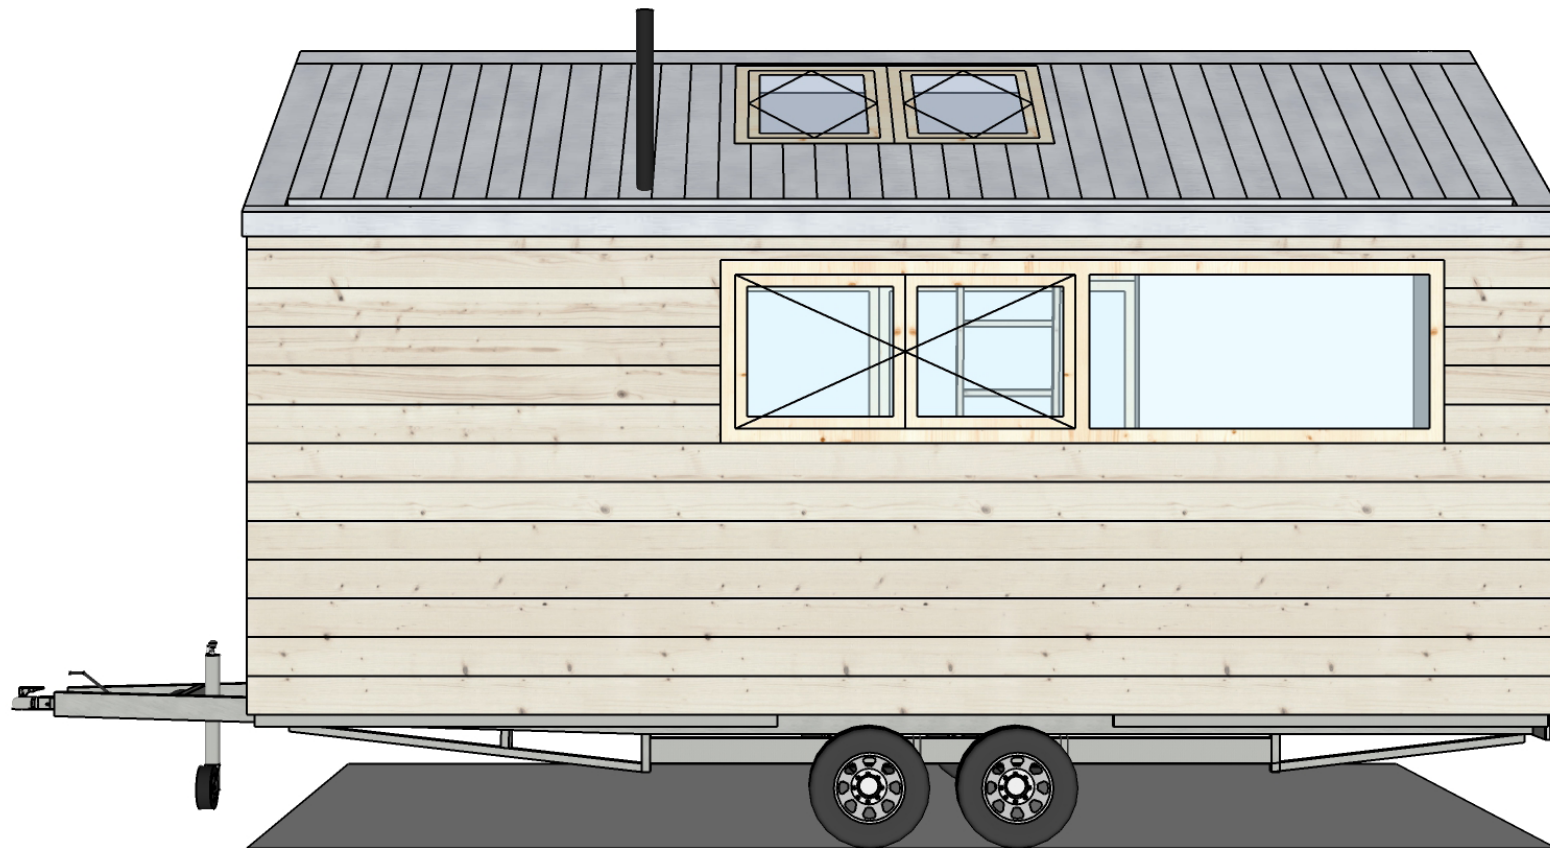

TINY HOUSE KATIE-LEE

Type: Schetsontwerp
Contact: kl@weille.net
06 51 074 437

Formaat: A4
Datum: 01-11-2018

Aanzicht: rechts

WOONPIONIER: MENNO VERSLUIS

www.woonpioniers.nl t: 0031 617379446
Elektronstraat 12-14, Amsterdam m: menno@woonpioniers.nl