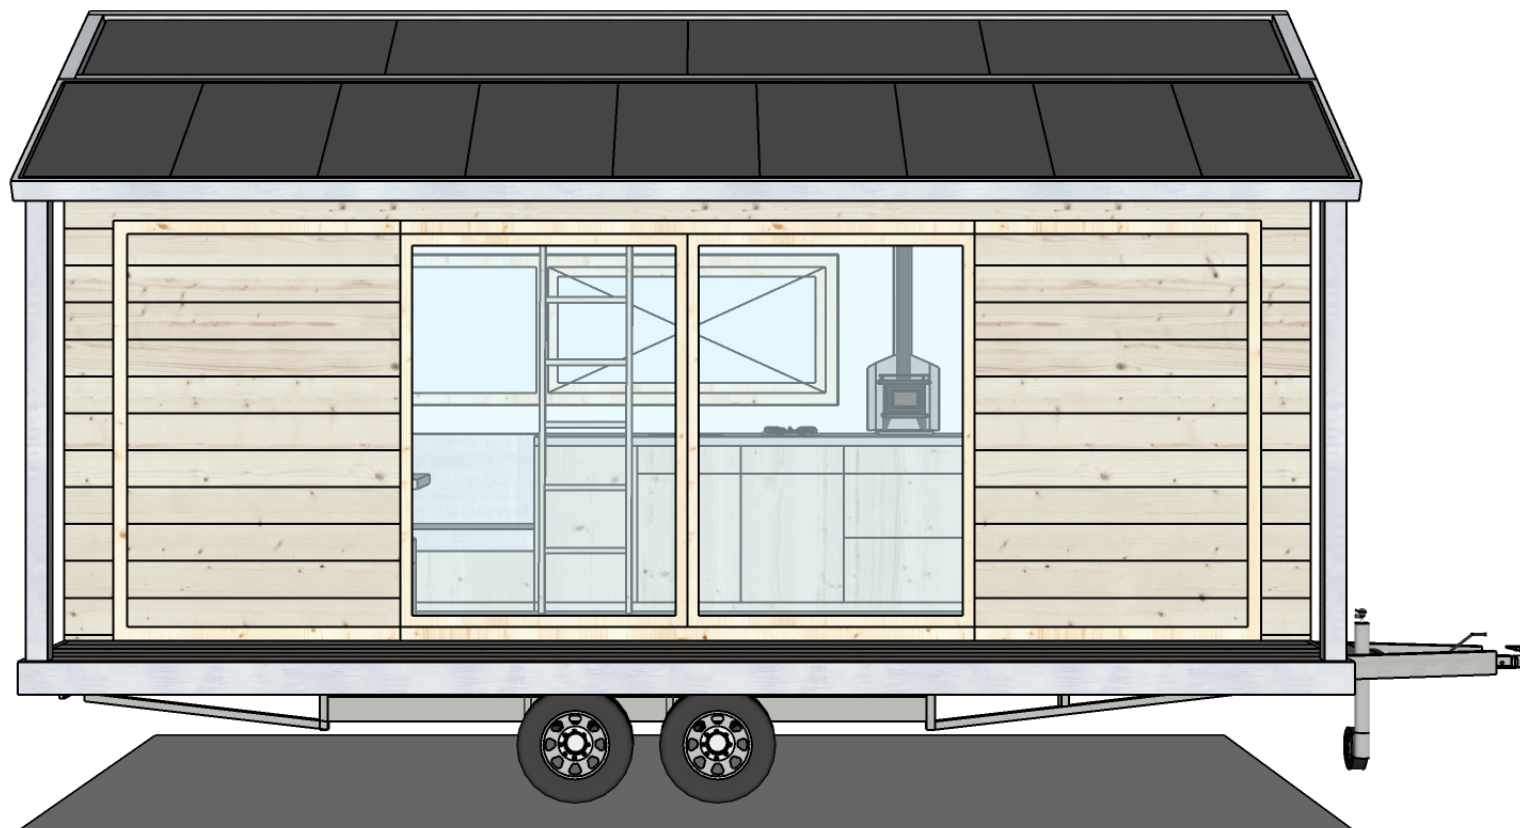

Type: Schetsontwerp

Contact: kl@weille.net
06 51 074 437

Formaat: A4

Datum: 01-11-2018

Aanzicht: links

WOONPIONIER: MENNO VERSLUIS

www.woonpioniers.nl t: 0031 617379446
Elektronstraat 12-14, Amsterdam m: menno@woonpioniers.nl