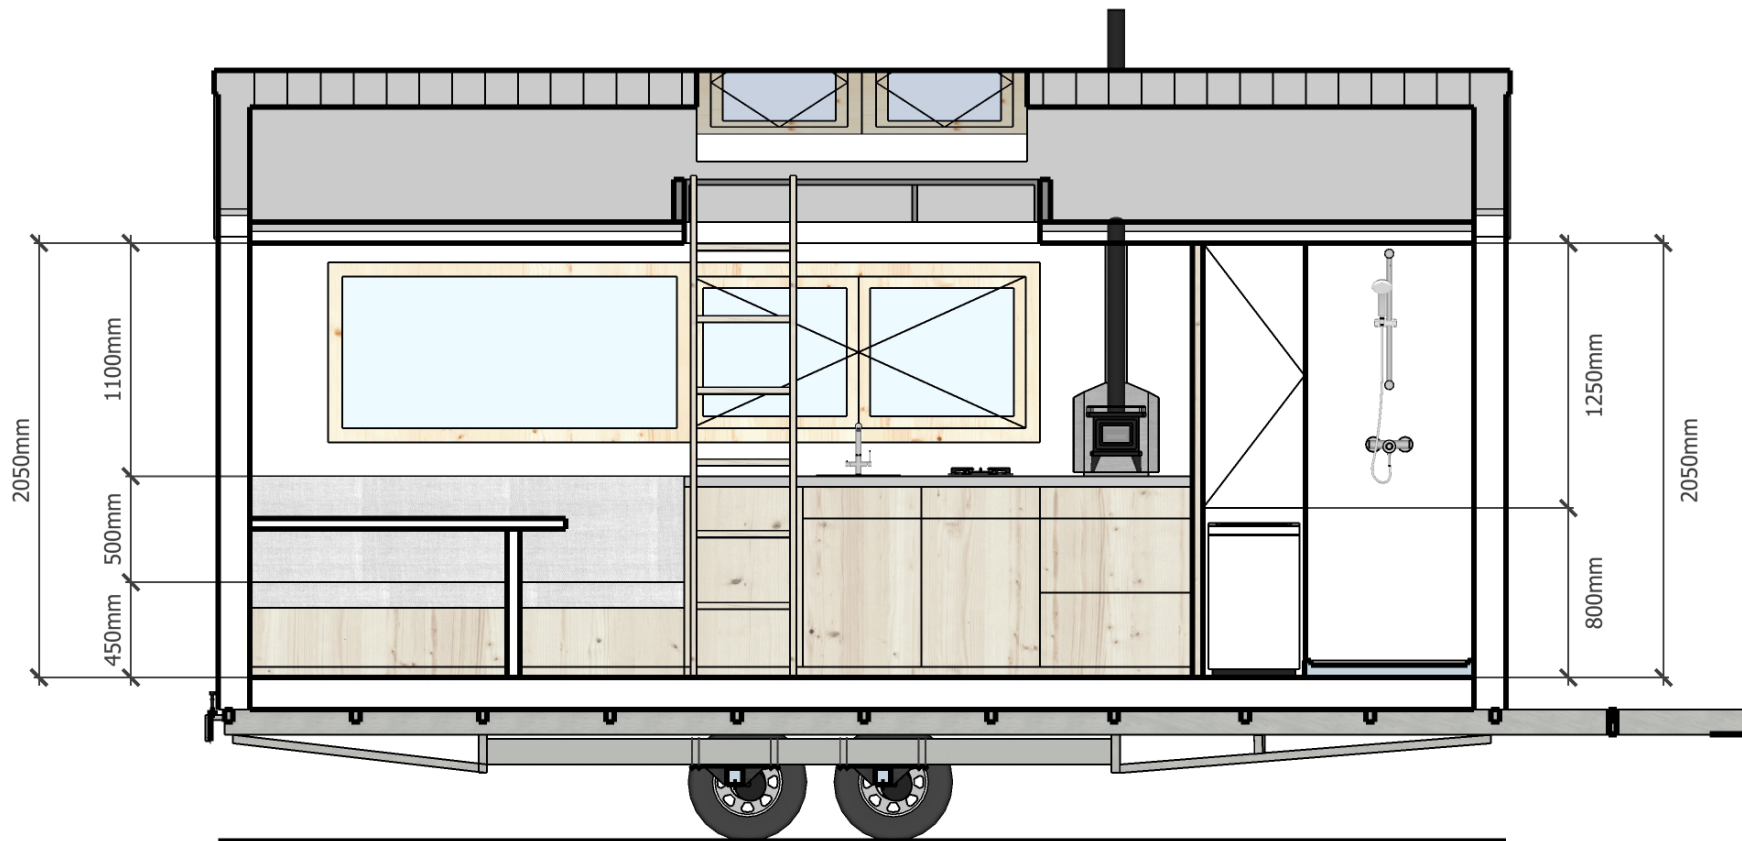

TINY HOUSE KATIE-LEE

Type: Schetsontwerp
Contact: kl@weille.net
06 51 074 437

Formaat: A4
Datum: 01-11-2018

Doorsnede: keuken

WOONPIONIER: MENNO VERSLUIS

www.woonpioniers.nl t: 0031 617379446
Elektronstraat 12-14, Amsterdam m: menno@woonpioniers.nl