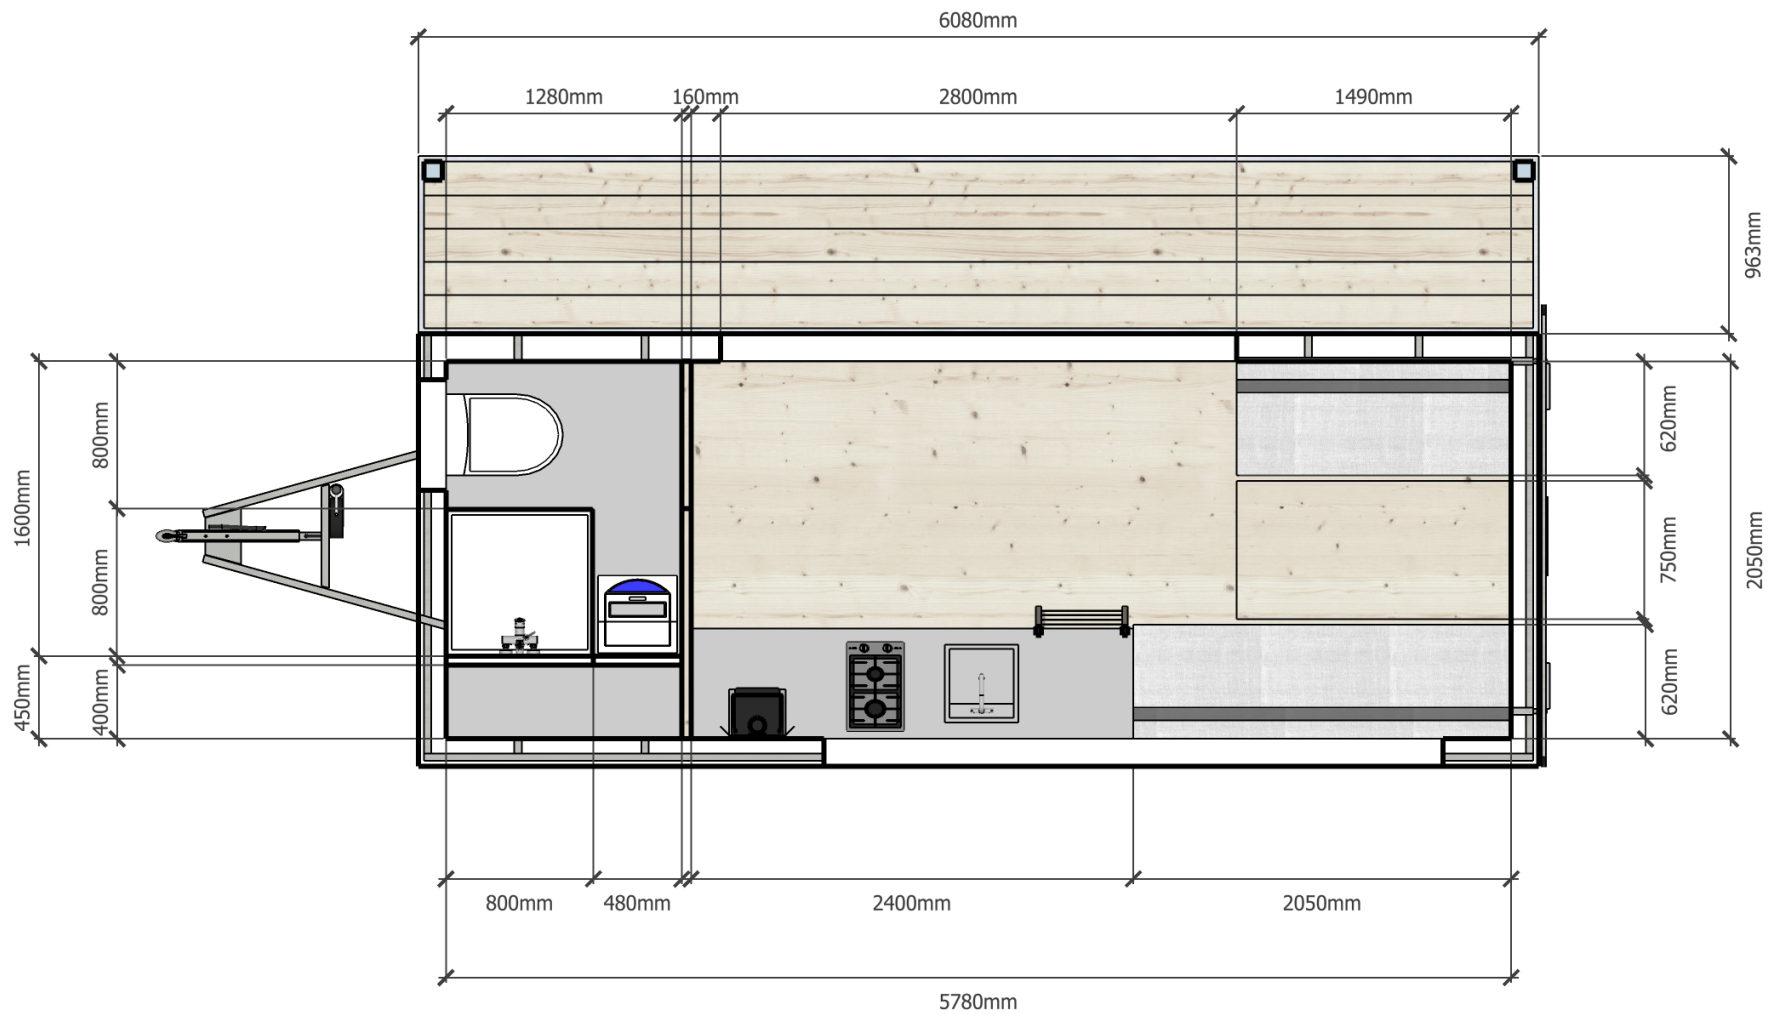

TINY HOUSE KATIE-LEE

Type: Schetsontwerp
Contact: kl@weille.net
06 51 074 437

Formaat: A4
Datum: 01-11-2018

Plattegrond: begane grond

WOONPIONIER: MENNO VERSLUIS

www.woonpioniers.nl t: 0031 617379446
Elektronstraat 12-14, Amsterdam m: menno@woonpioniers.nl