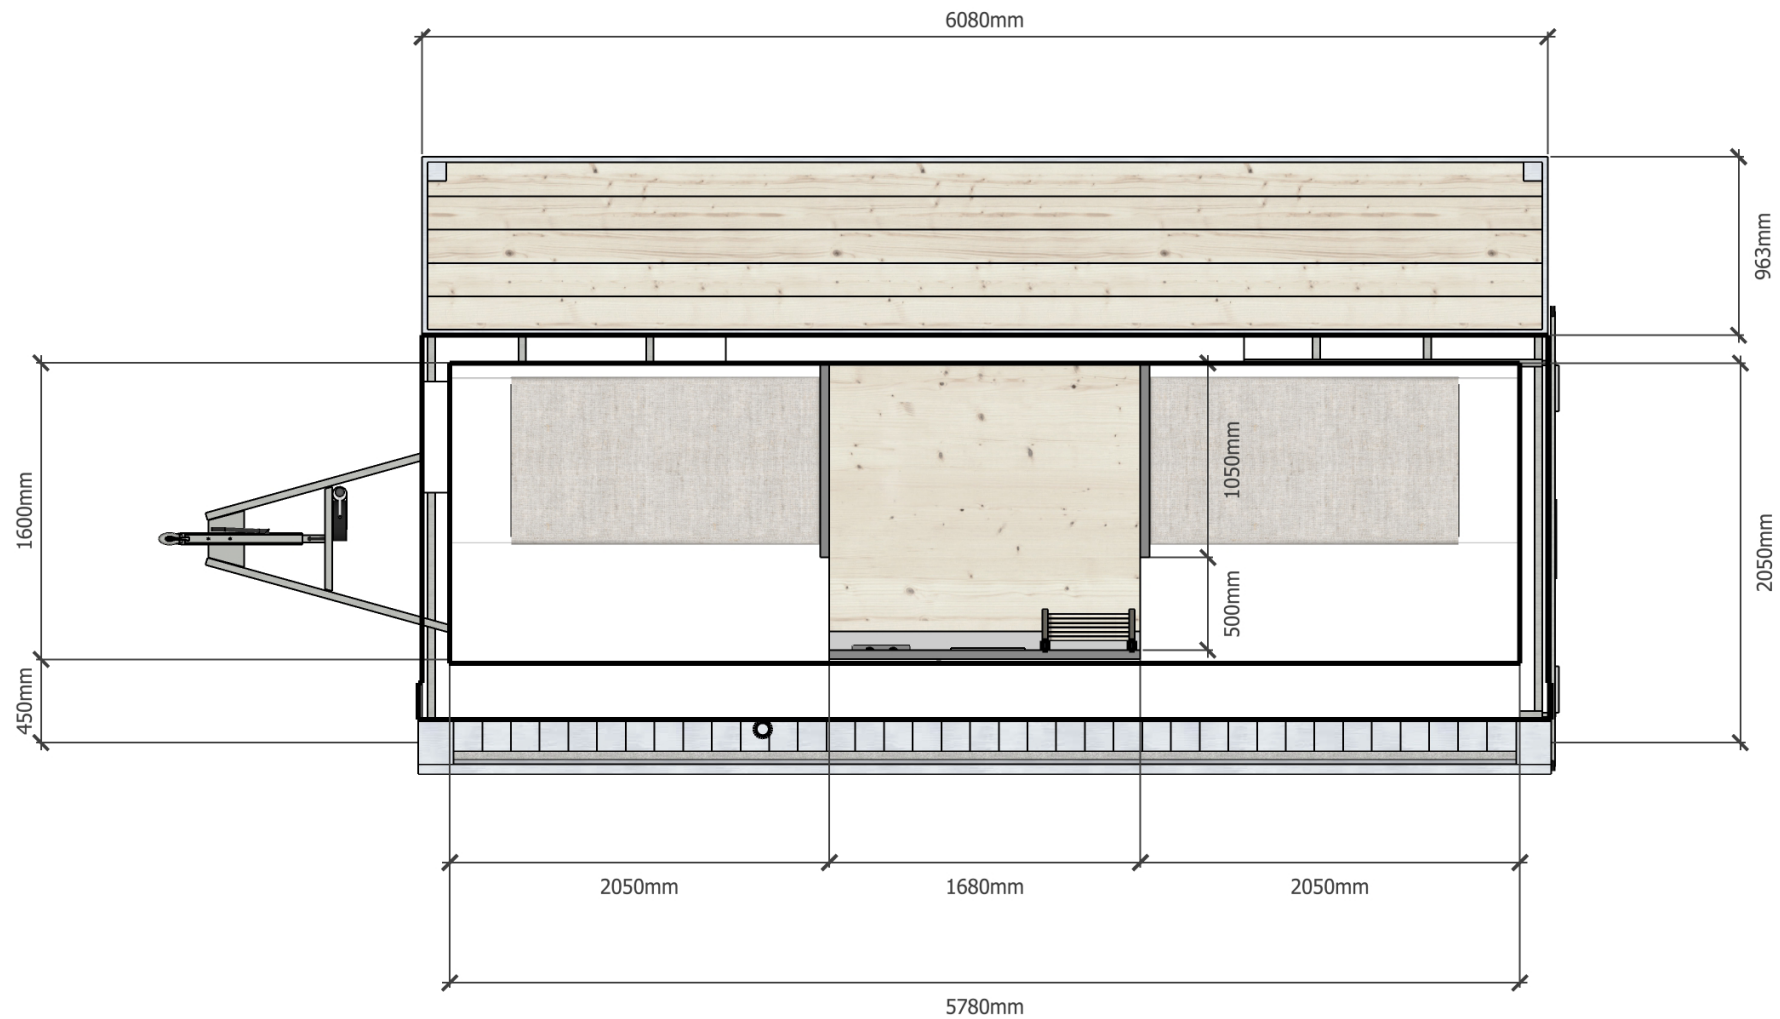

TINY HOUSE KATIE-LEE

Type: Schetsontwerp
Contact: kl@weille.net
06 51 074 437

Formaat: A4
Datum: 01-11-2018

Plattegrond: verdieping

WOONPIONIER: MENNO VERSLUIS

www.woonpioniers.nl t: 0031 617379446
Elektronstraat 12-14, Amsterdam m: menno@woonpioniers.nl