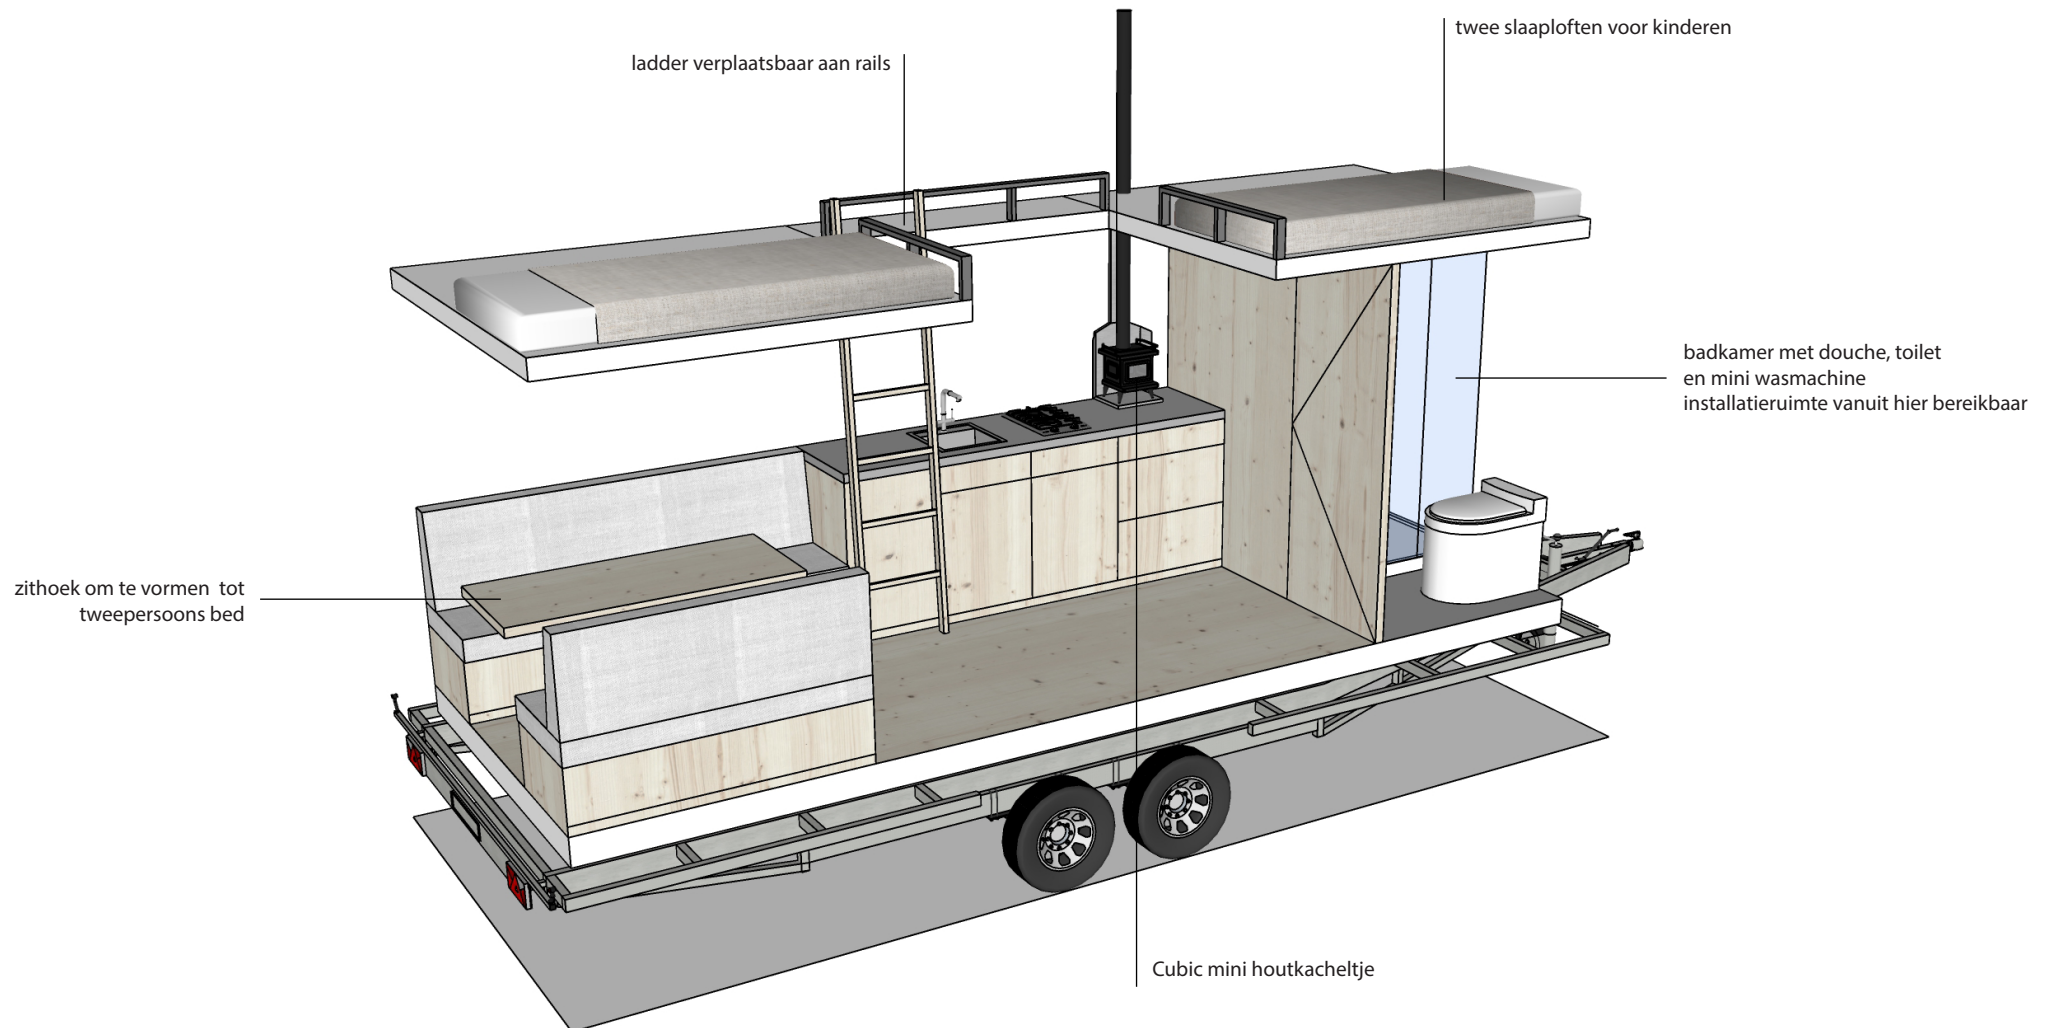

TINY HOUSE KATIE-LEE

Type: Schetsontwerp

Contact: kl@weille.net
06 51 074 437

Formaat: A4

Datum: 01-11-2018

3D aanzicht: interieur

WOONPIONIER: MENNO VERSLUIS

www.woonpioniers.nl t: 0031 617379446
Elektronstraat 12-14, Amsterdam m: menno@woonpioniers.nl